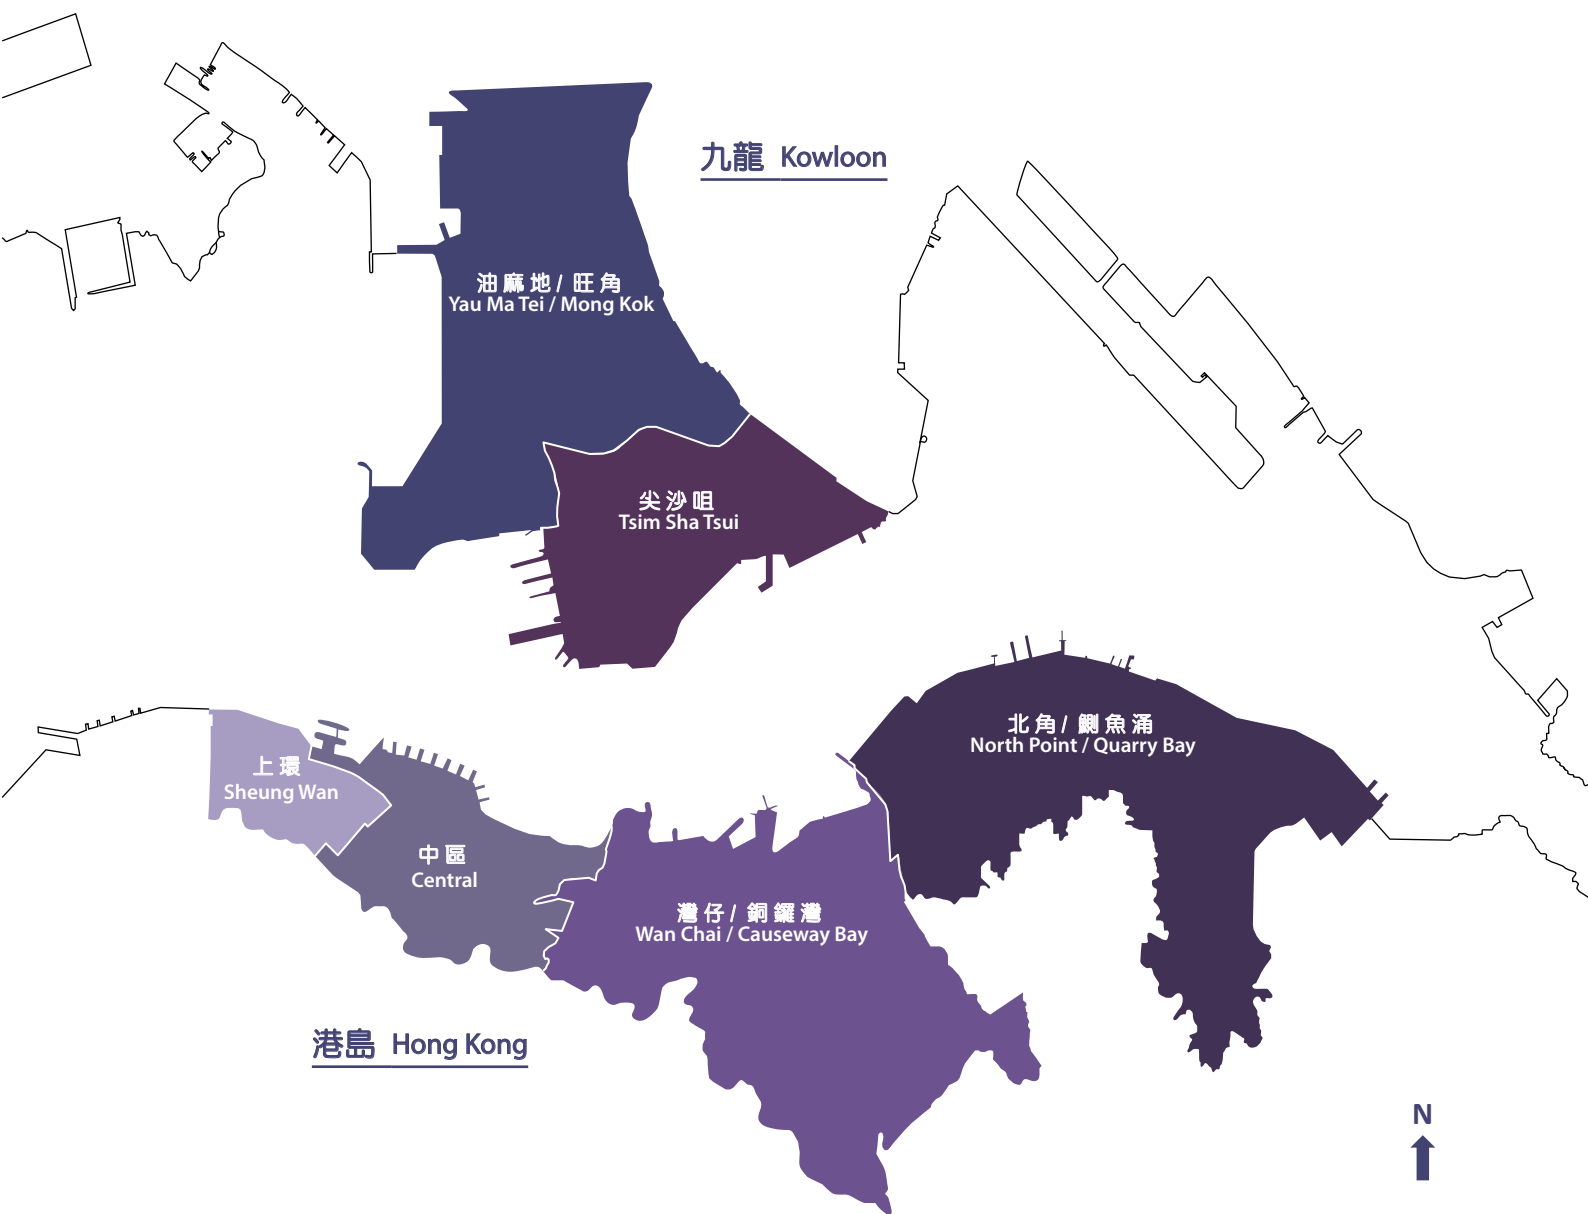

新界地區
New Territories Districts

港島及九龍地區
Hong Kong and Kowloon Districts

寫字樓分區圖 Office Sub-districts Plan