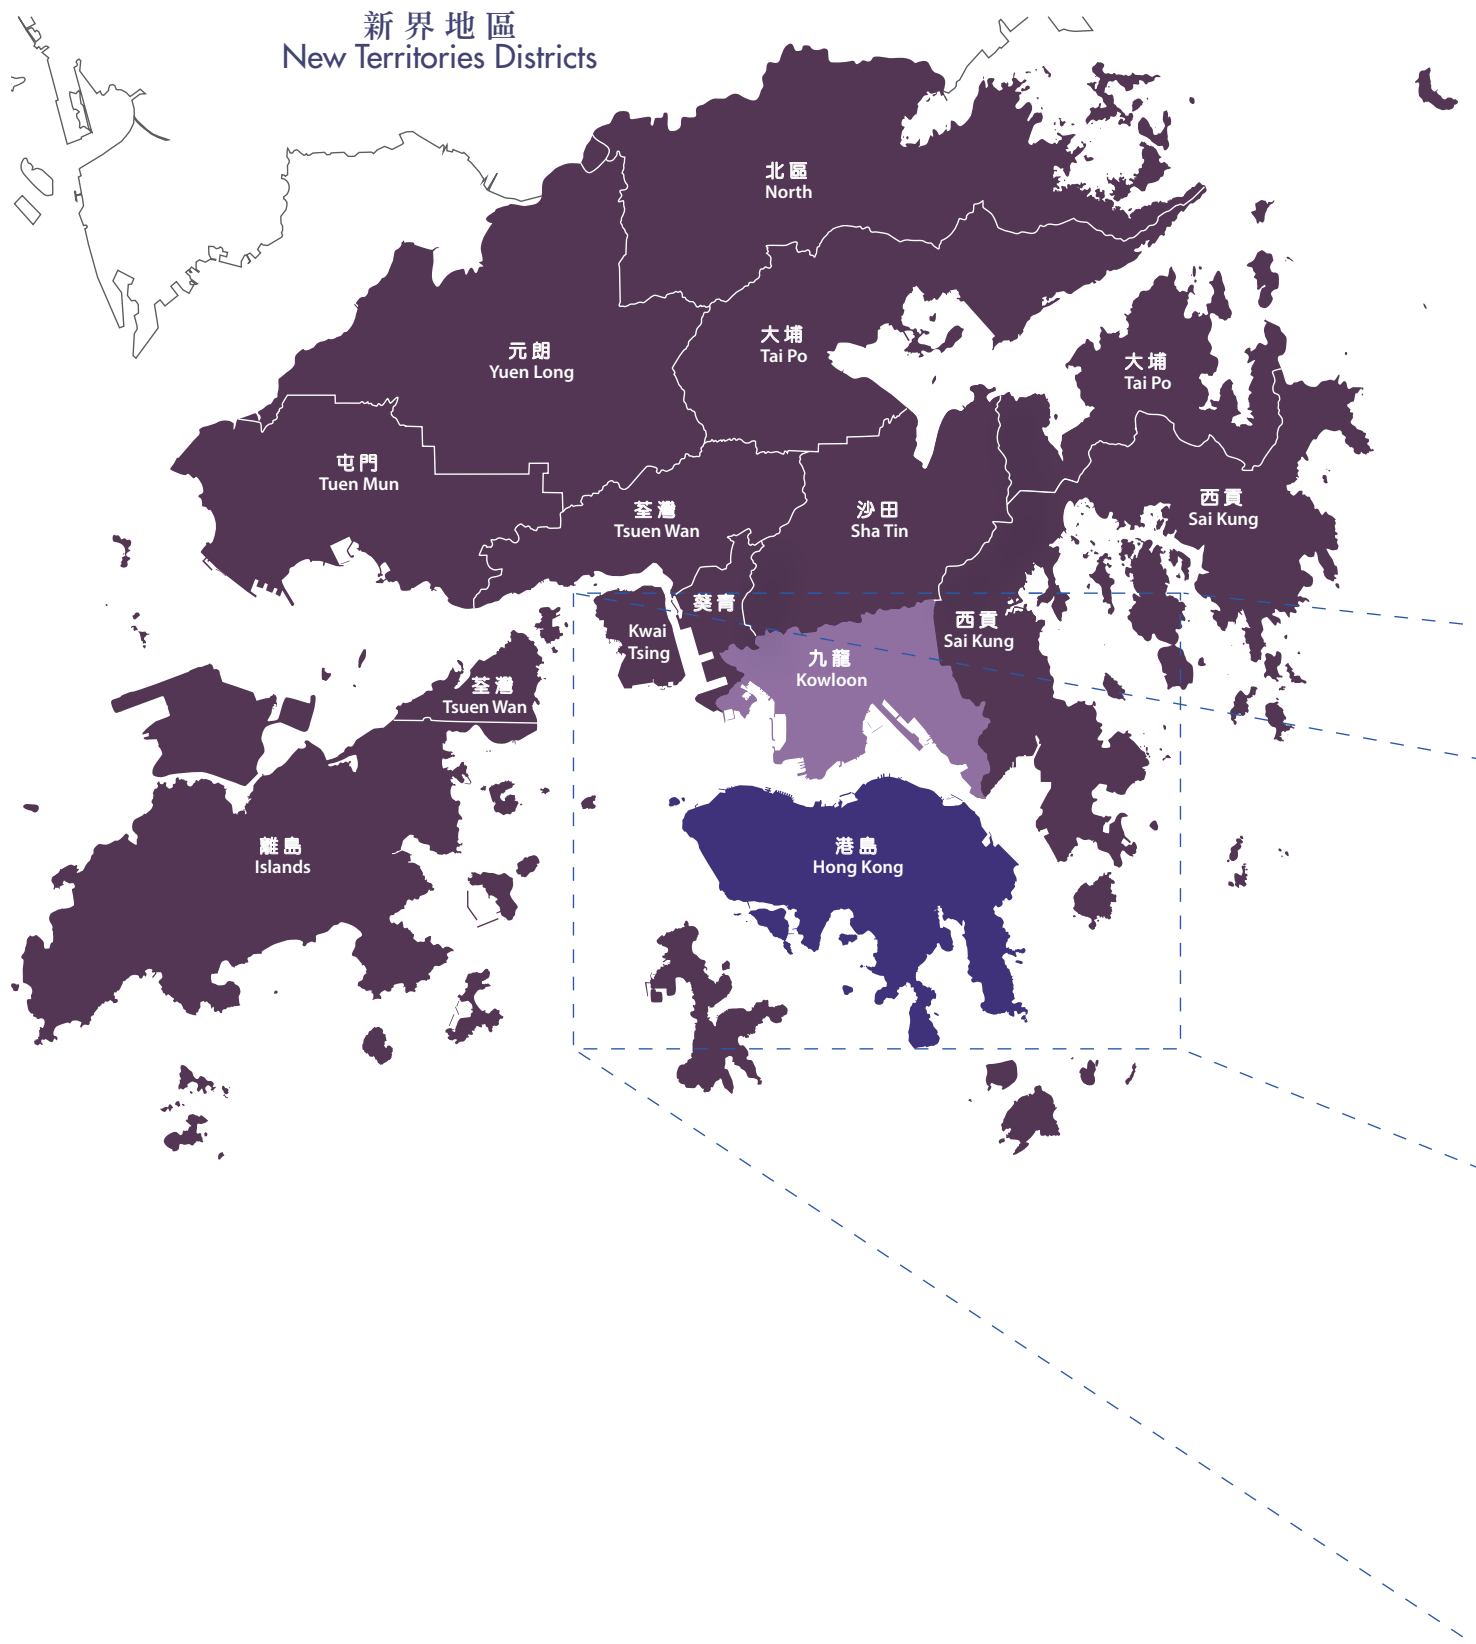

新界地區
New Territories Districts

港島及九龍地區
Hong Kong and Kowloon Districts

寫字樓分區圖 Office Sub-districts Plan