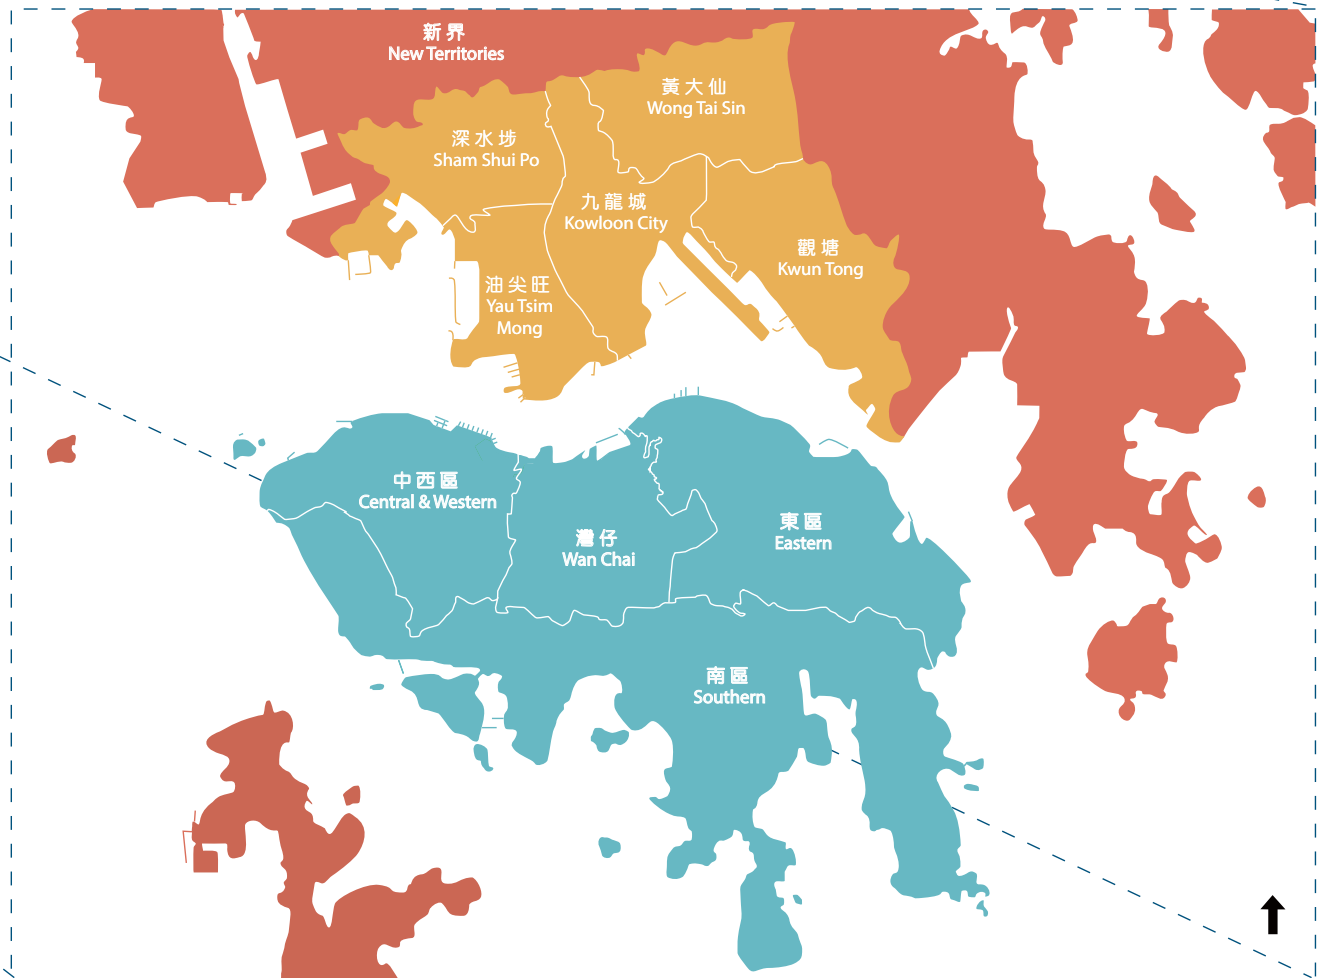

新界地區 New Territories Districts

港島及九龍地區 Hong Kong and Kowloon Districts

九龍 Kowloon

港島 Hong Kong

寫字樓分區圖 Office Sub-districts Plan