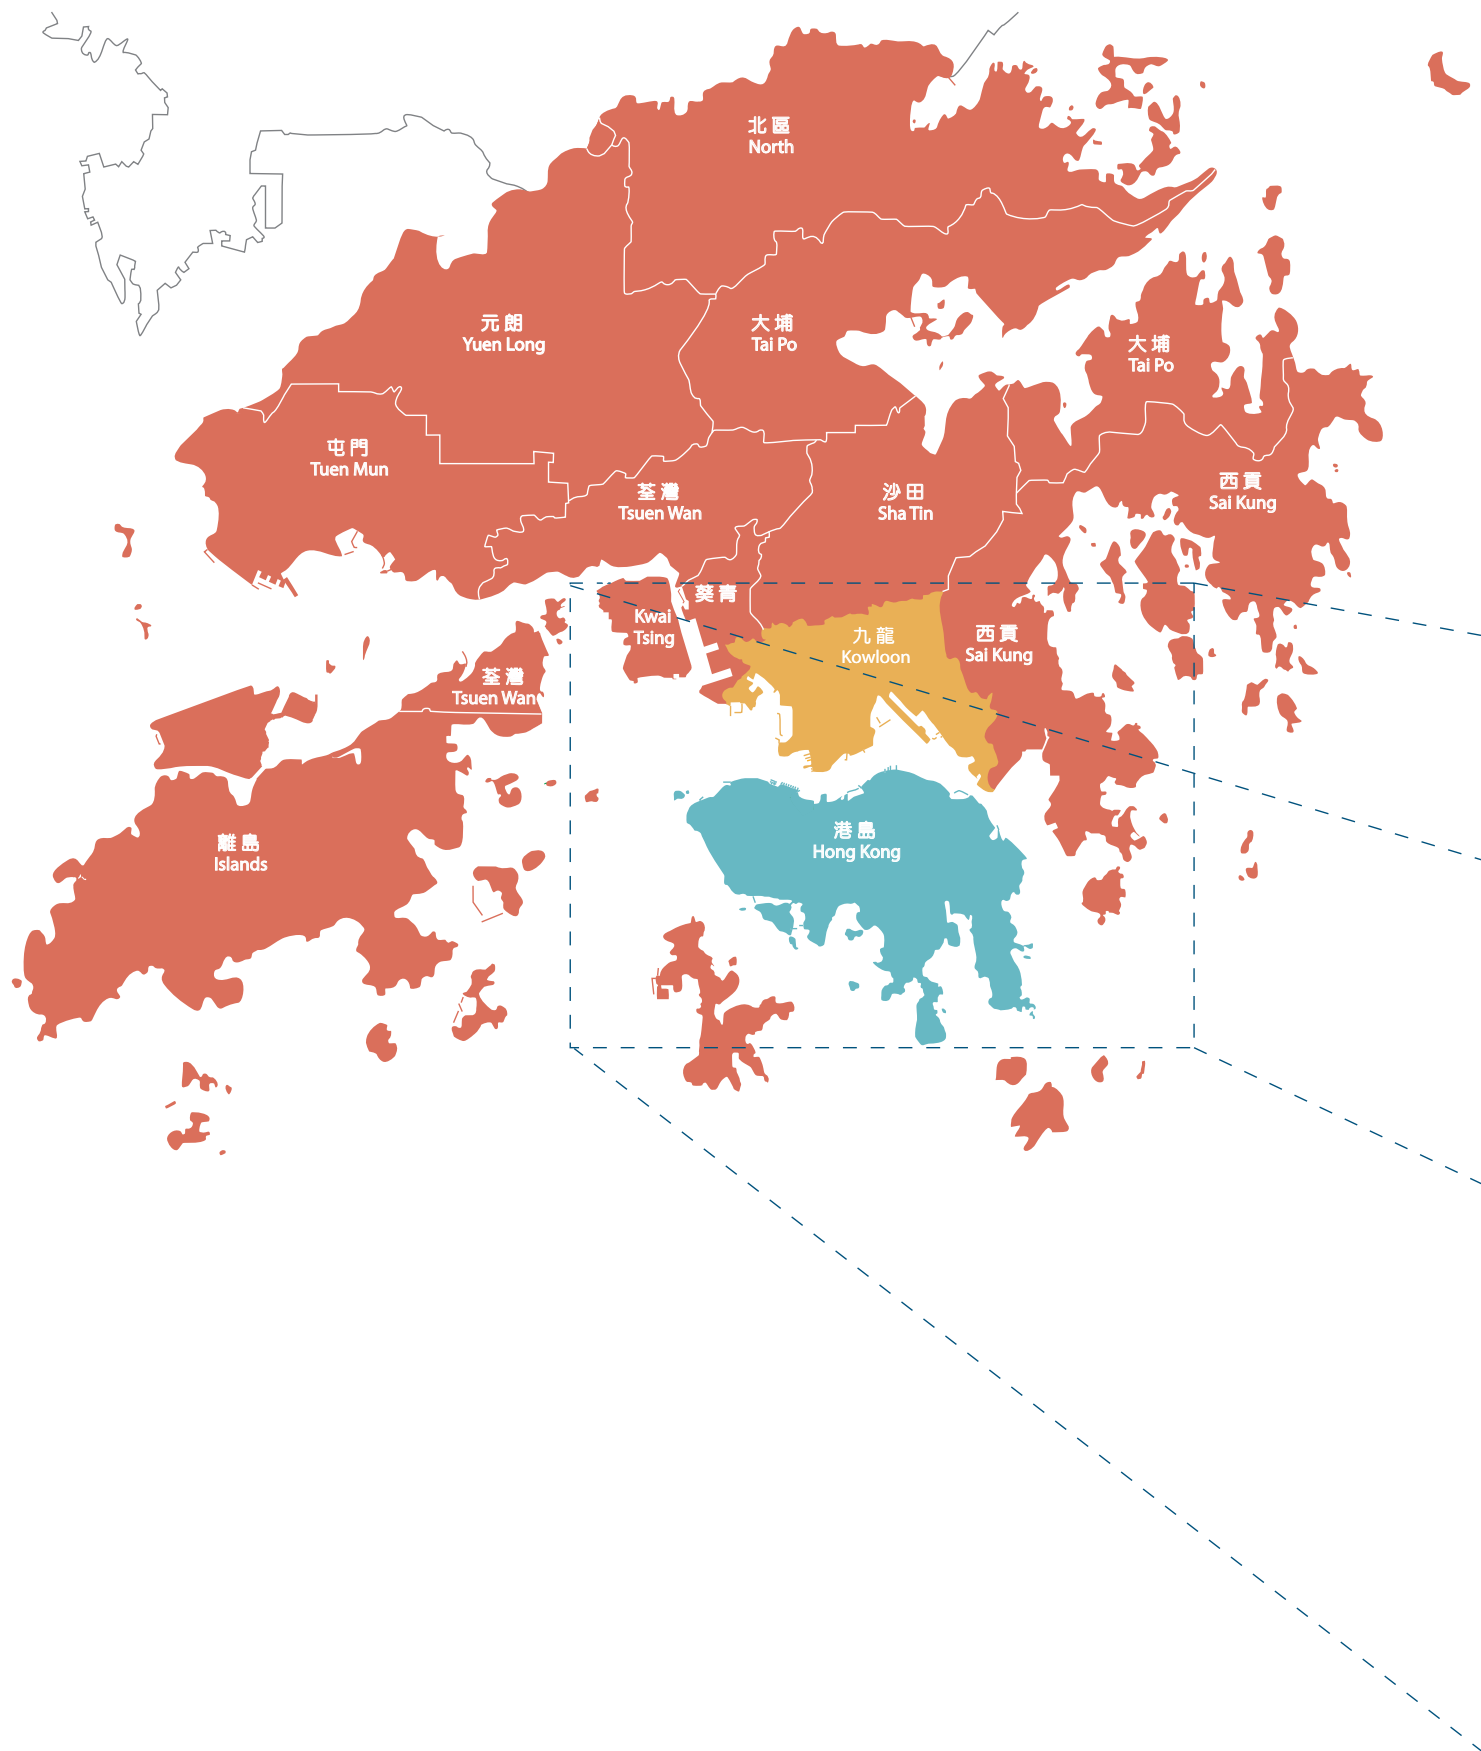

新界地區 New Territories Districts

港島及九龍地區 Hong Kong and Kowloon Districts

九龍 Kowloon

港島 Hong Kong

寫字樓分區圖 Office Sub-districts Plan