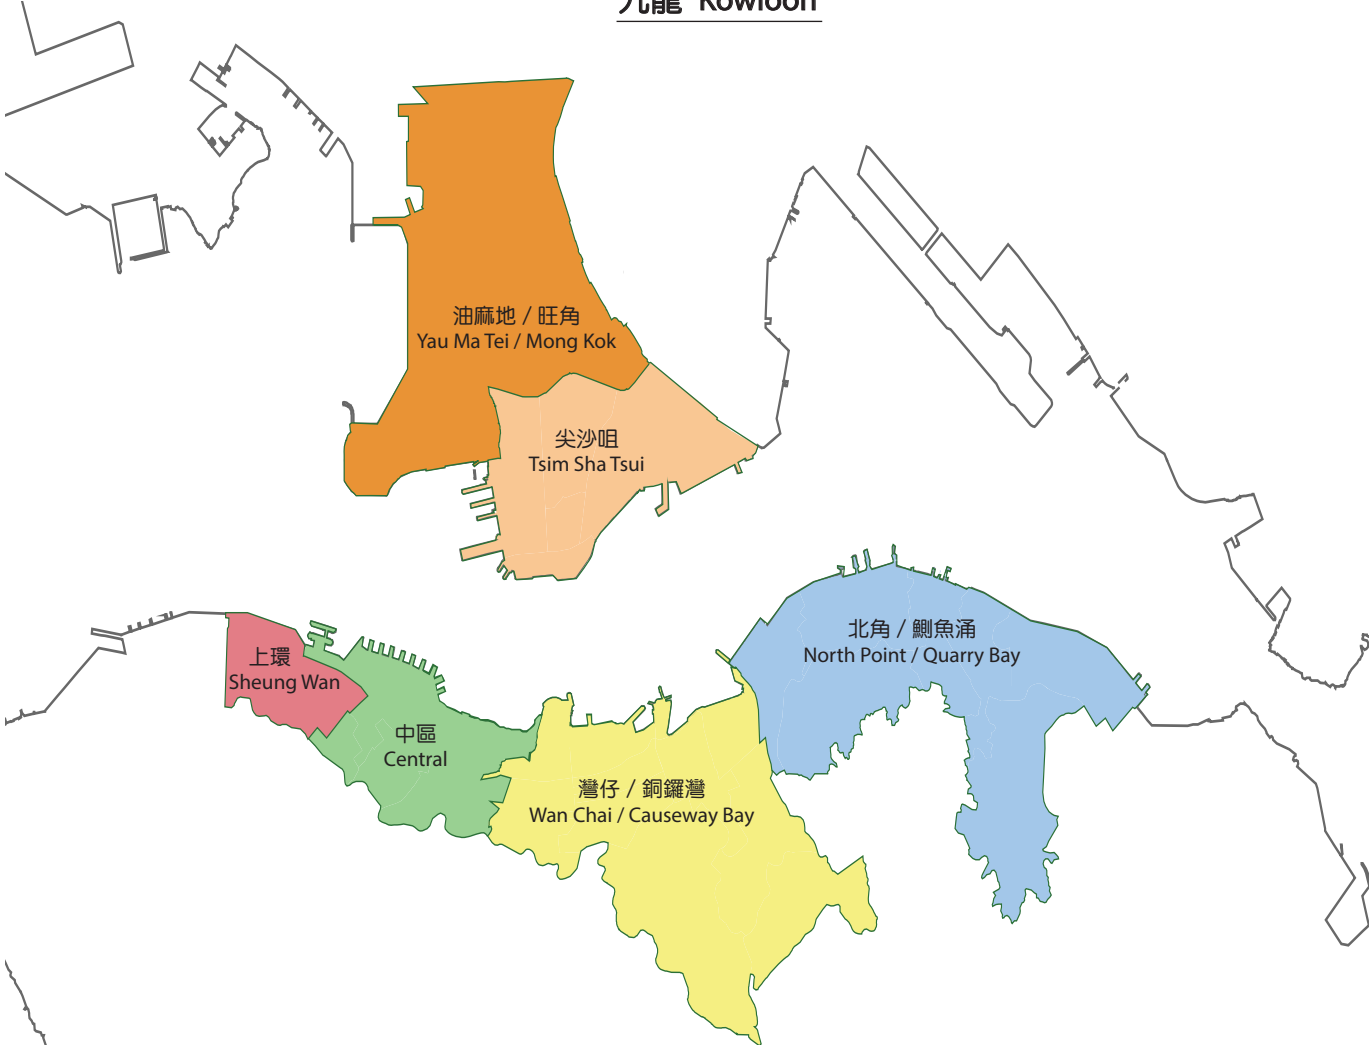

新界地區 New Territories Districts

港島及九龍地區 Hong Kong and Kowloon Districts

九龍 Kowloon

港島 Hong Kong

寫字樓分區圖 Office Sub-districts Plan