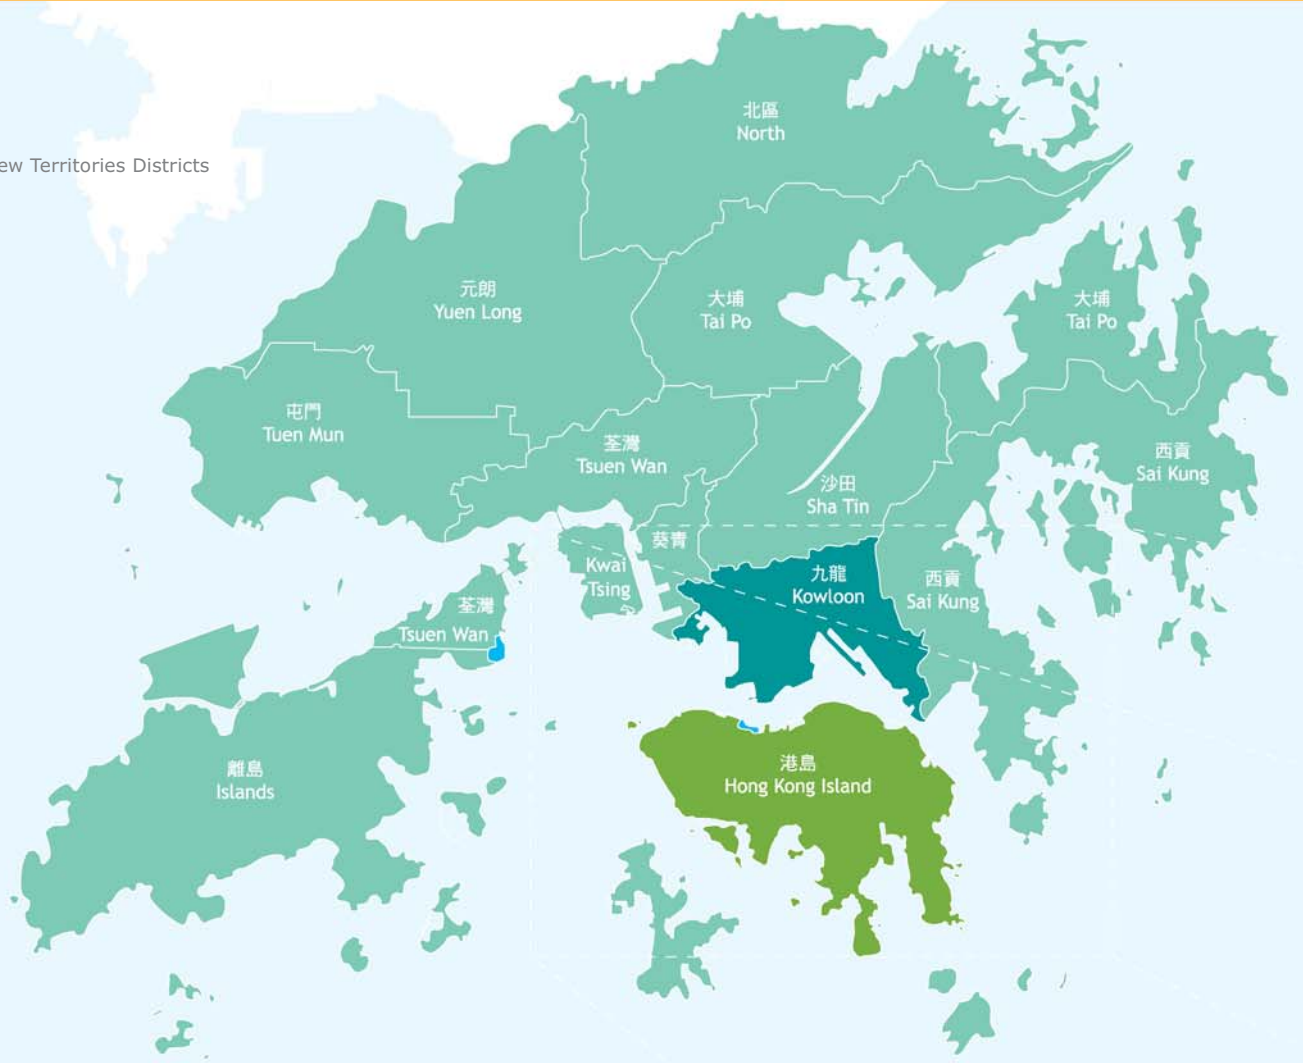

# 分區圖 Plans

新界地區 New Territories Districts

 填海工程進行中  
Reclamation in progress

# 分區圖 Plans

**RV** 差餉物業估價署  
Rating and Valuation Department

港島及九龍地區 Hong Kong and Kowloon Districts